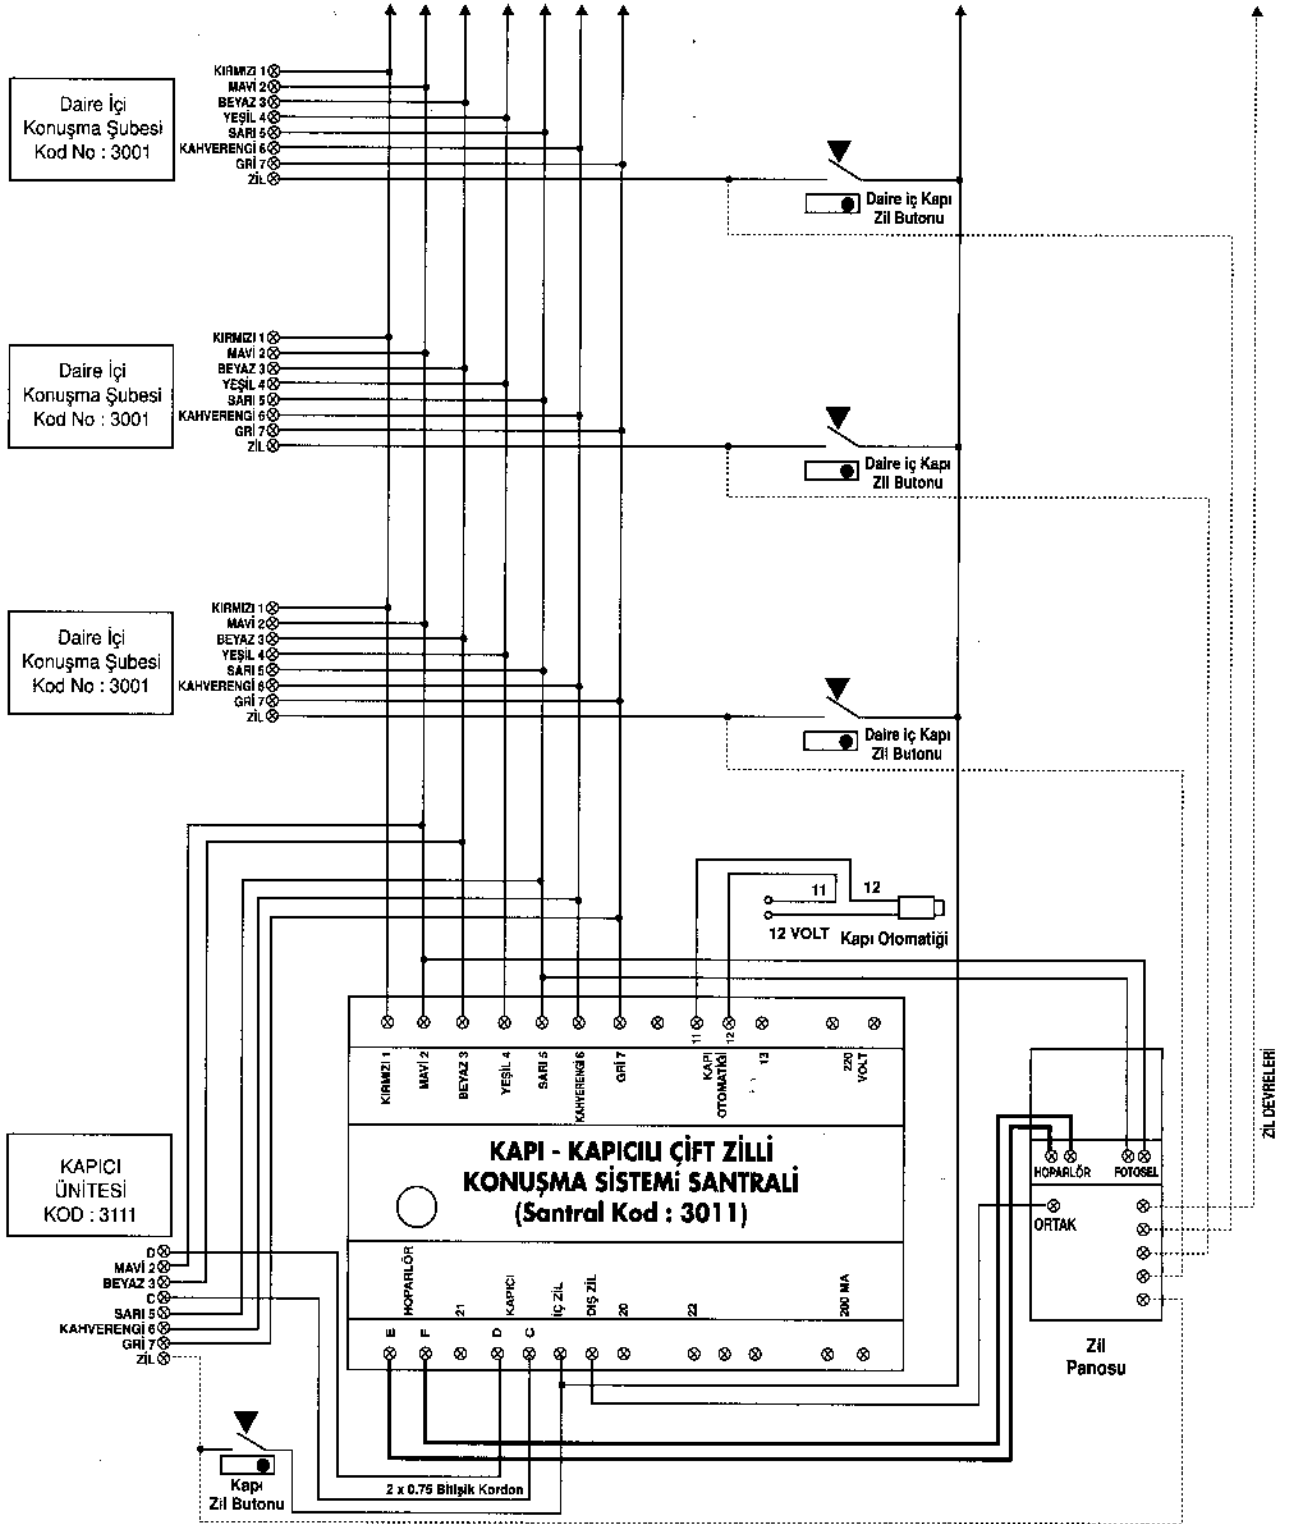

KAPI - KAPICILI ÇİFT ZİLLİ KONUŞMA SİSTEMİ BAĞLANTI ŞEMASI (Santral Kod : 3011)

(DİĞER KATLARA GİDER)

SİSTEMİN ÖZELLİKLERİ

- Dış kapı ve kapıcı ile konuşurken gizlilik vardır.
- Konuşma bittikten 13 sn. sonra otomatik kapanma.
- Fotoselli zil panosu gece otomatik olarak aydınlatma.
- Bir daire konuşma yaparken diğeri meşgul ikazlı.
- İç ve dış kapıdan farklı moledoli ve zaman ayarlı çalan elektronik zil.
- Sıva üstü montaj

ÖNEMLİ HATIRLATMA

- Santralden zil panosu çekilen hoparlör kablosu mutlaka blendajlı kablo yada 2 x 0.75 bitişik kordon olmalıdır.
- Kapı otomatığı için harici bir trafo kullanılmalıdır.