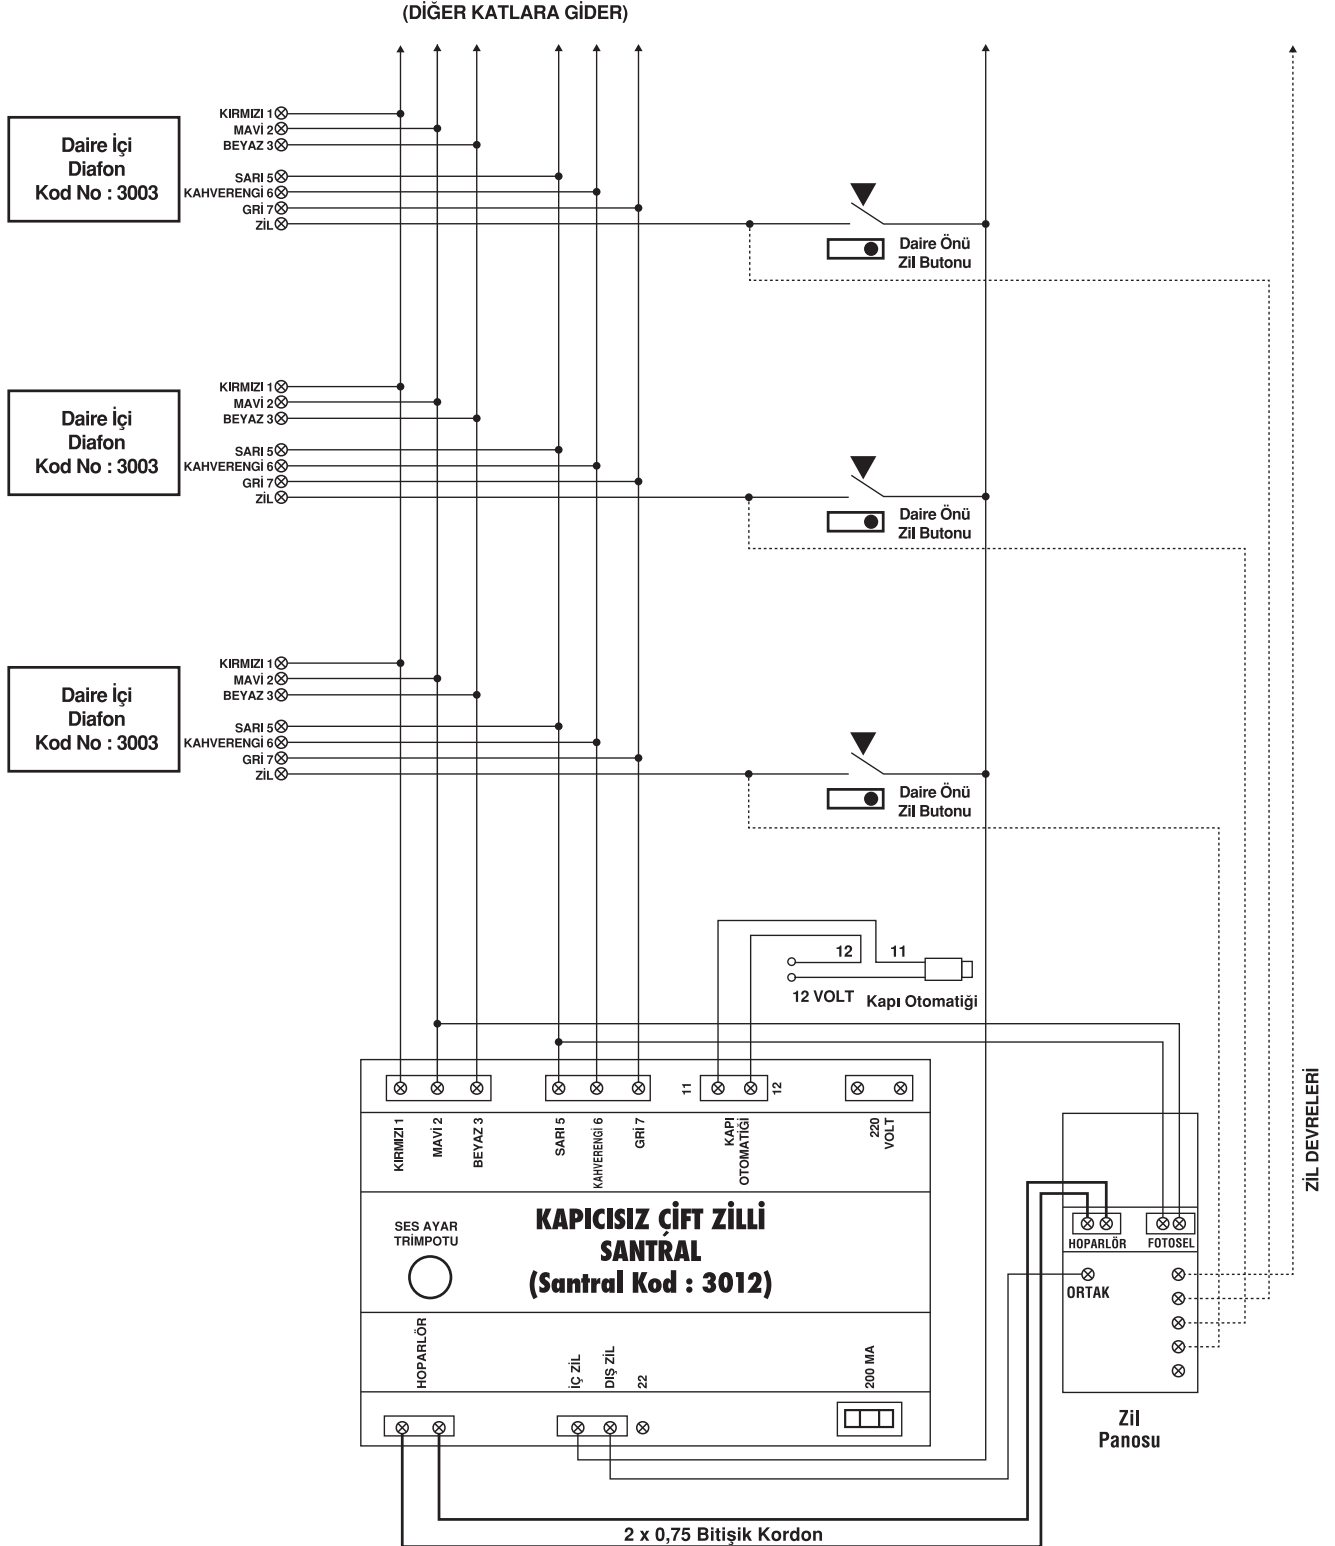

## Kapıcısız Çift Zilli Santral Bağlantı Şeması (Santral Kod : 3012)

### SİSTEMİN ÖZELLİKLERİ

- Dış kapı ile konuşurken gizlilik vardır.
- Konuşma bittikten 13. sn. sonra otomatik kapanır.
- Fotoselli zil panosu gece otomatik olarak aydınlatma.
- Bir daire konuşma yaparken diğeri meşgul ikazlı.
- İç ve dış kapıdan farklı melodili zil.
- Sıva üstü montaj.

### ÖNEMLİ HATIRLATMA

- Santralden zil panosu çekilen hoparlör kablosu mutlaka blendajlı kablo yada 2x0.75 bitişik kordon olmalıdır.
- Kapı otomatığı için harici bir trafo kullanılmalıdır.