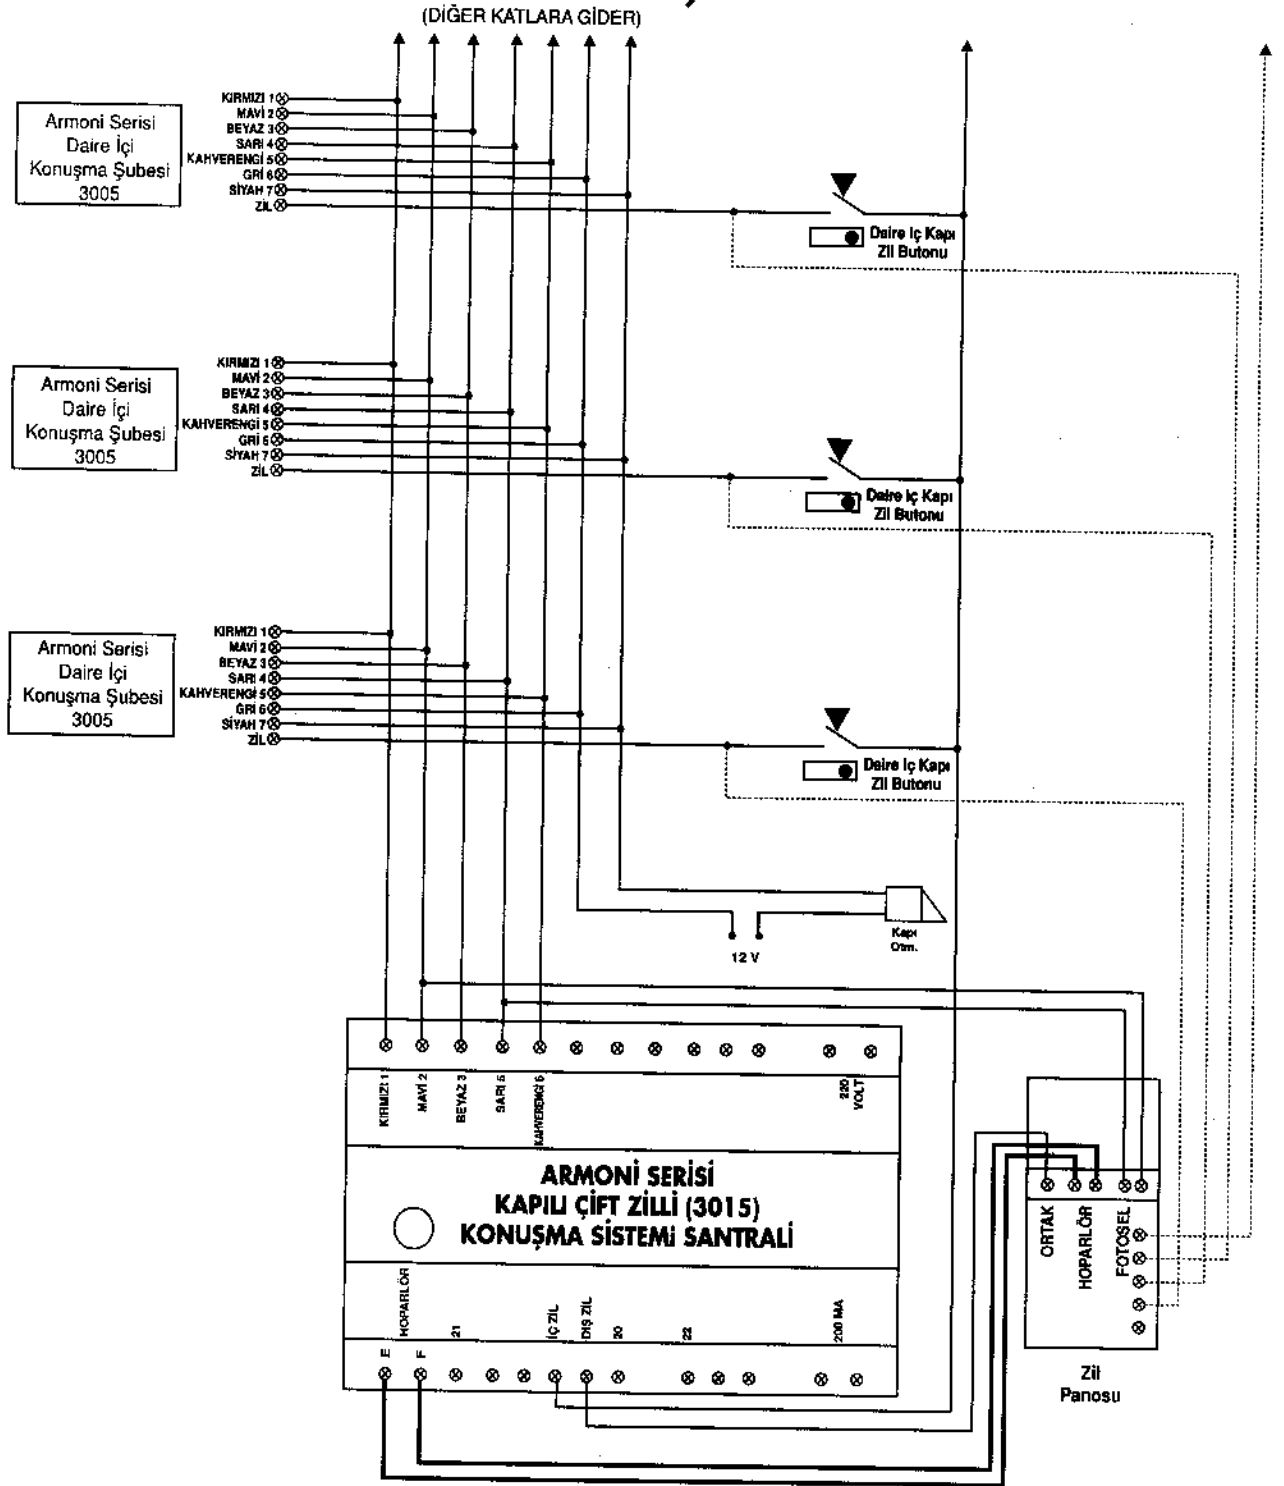

# ARMONİ SERİSİ KAPILI ÇİFT ZİLLİ KONUŞMA SİSTEMİ (3015) BAĞLANTI ŞEMASI

## SİSTEMİN ÖZELLİKLERİ

- Dış kapı ile konuşurken gizlilik vardır.
- Konuşma bittikten 13 sn. sonra otomatik kapanma.
- Fotoselli zil panosu gece otomatik olarak aydınlatma.
- Bir daire konuşma yaparken diğeri meşgul ikazlı.
- İç ve dış kapıdan farklı melodili çatan elektronik zil.
- Sıva üstü montaj

## ÖNEMLİ HATIRLATMA

- Santralden zil panosu çekilen hoparlör kablosu mutlaka blendajlı kablo yada 2 x 0.75 bitişik kordon olmalıdır.
- Kapı otomatığı için harici bir trafo kullanılmalıdır.